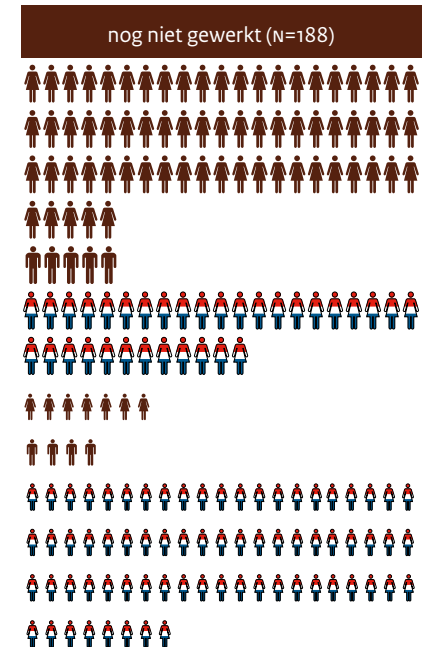

AANDEEL MEERDERJARIGE VS MINDERJARIGE MOGELIJKE SLACHTOFFERS NAAR NATIONALITEITEN

UITBUITINGSVORMEN INGEDEELD NAAR GESLACHT EN LEEFTIJD (N = 1.437 IN 2013)*

BUITENLANDS | N = 967
 NEDERLANDS | N = 455

* van 126 personen was de sector van uitbuiting onbekend