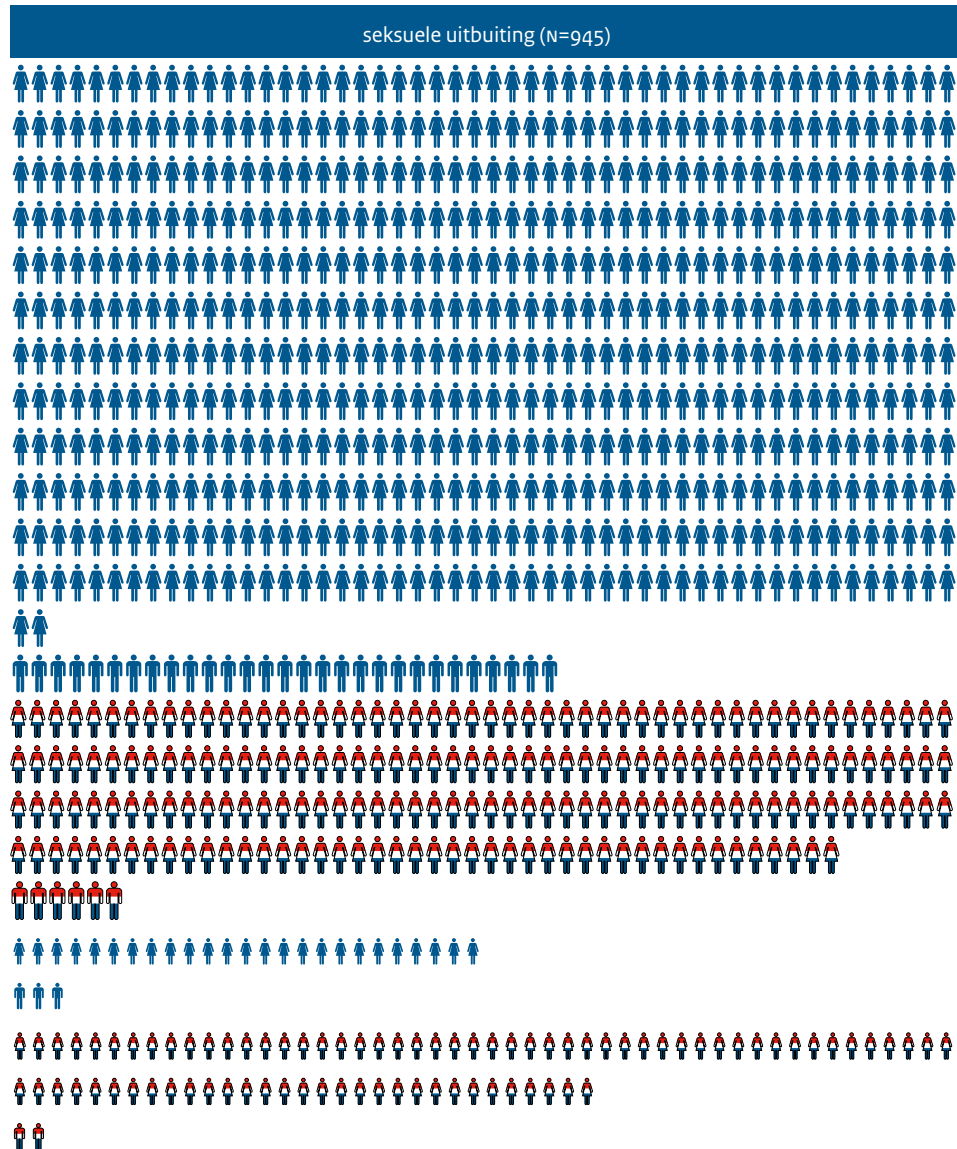

AANDEEL MEERDERJARIGE VS MINDERJARIGE MOGELIJKE SLACHTOFFERS NAAR NATIONALITEITEN

UITBUITINGSVORMEN INGEDEELD NAAR GESLACHT EN LEEFTIJD (N = 1.437 IN 2013)*

BUITENLANDS | N = 967
 NEDERLANDS | N = 455

* van 126 personen was de sector van uitbuiting onbekend