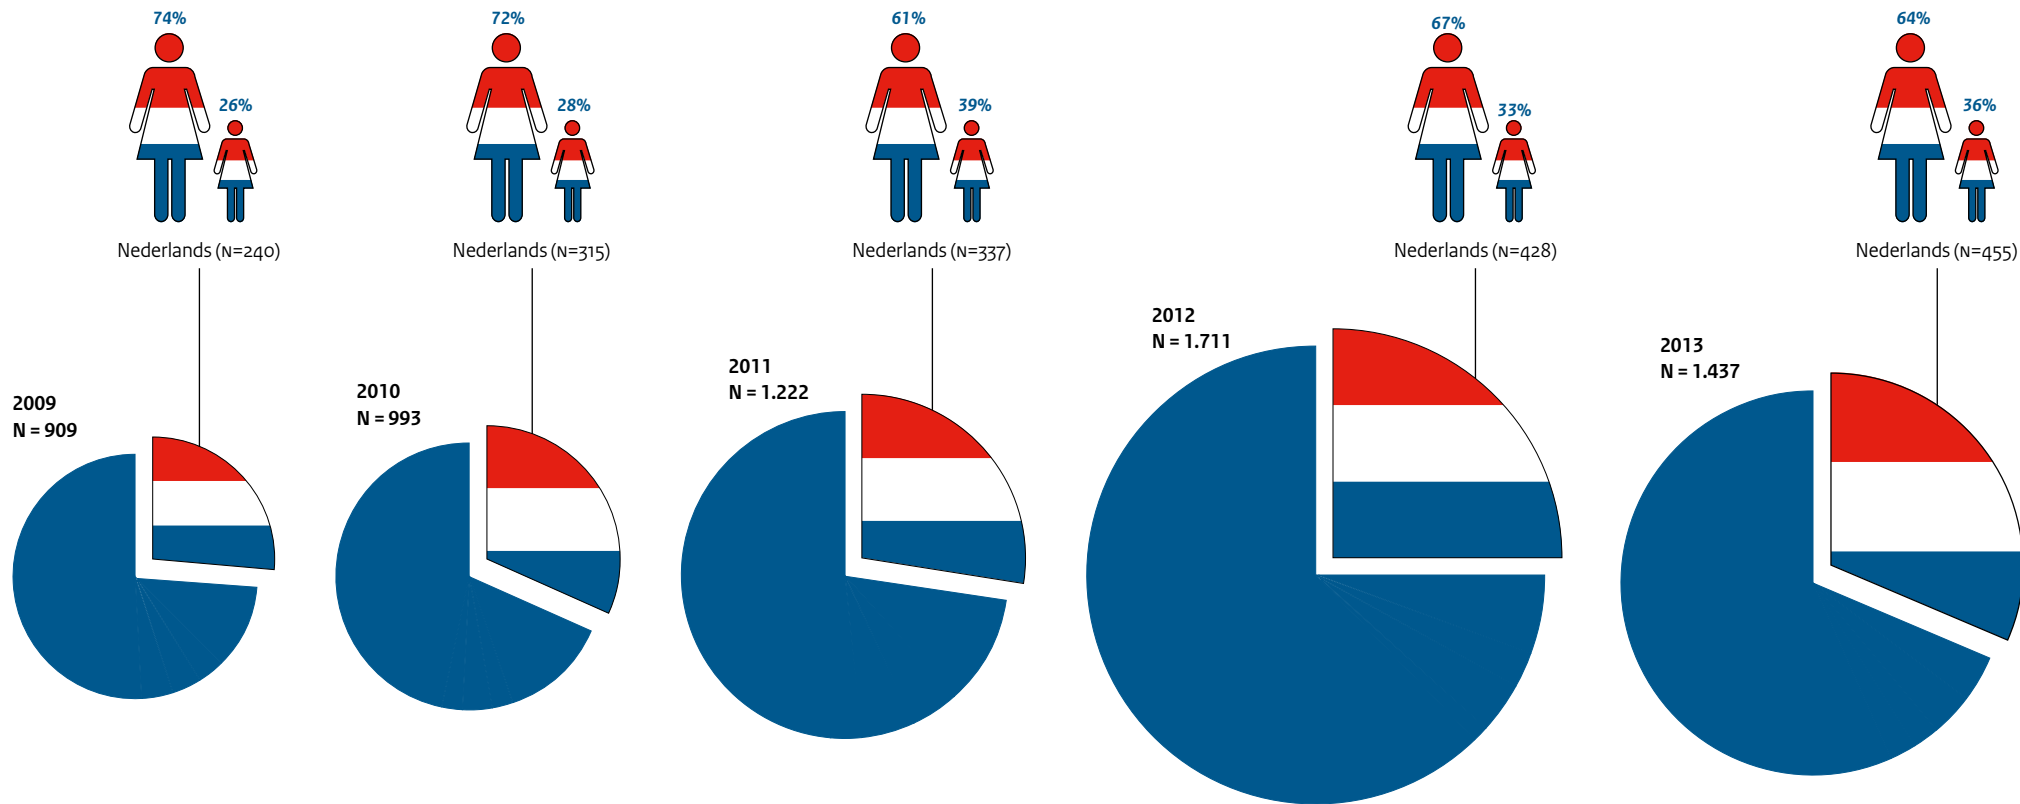

AANDEEL MEERDERJARIGE VS MINDERJARIGE MOGELIJKE SLACHTOFFERS NAAR NATIONALITEITEN

UITBUITINGSVORMEN INGEDEELD NAAR GESLACHT EN LEEFTIJD (N = 1.437 IN 2013)*

BUITENLANDS | N = 967
 NEDERLANDS | N = 455

* van 126 personen was de sector van uitbuiting onbekend