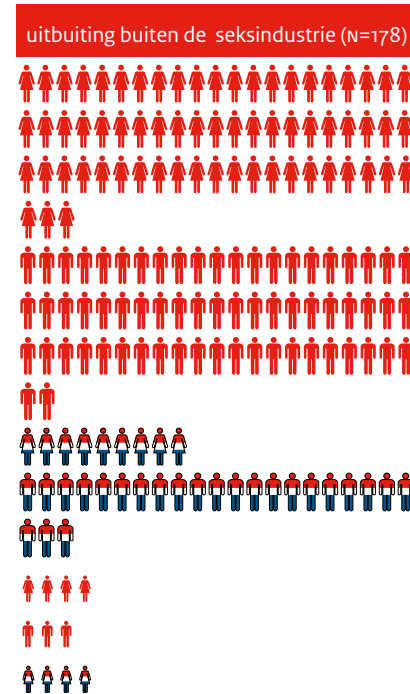

AANDEEL MEERDERJARIGE VS MINDERJARIGE MOGELIJKE SLACHTOFFERS NAAR NATIONALITEITEN

UITBUITINGSVORMEN INGEDEELD NAAR GESLACHT EN LEEFTIJD (N = 1.437 IN 2013)*

BUITENLANDS | N = 967
 NEDERLANDS | N = 455

* van 126 personen was de sector van uitbuiting onbekend